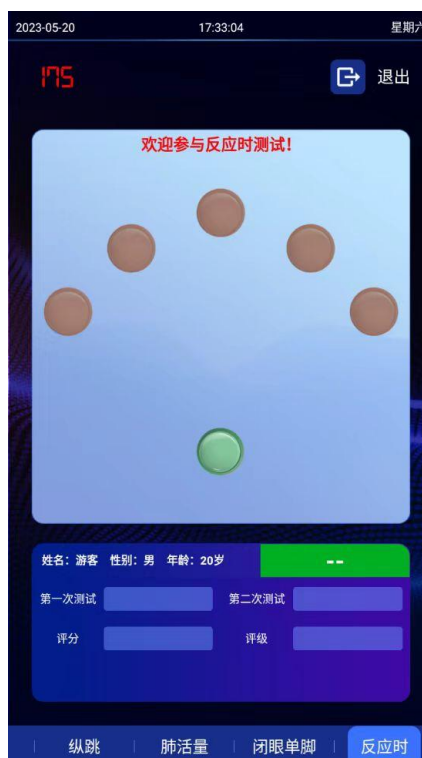

简易版测试项目：身高体重、握力、肺活量、纵跳、闭眼单脚、屏幕反应时。

3.3.1 登录

支持微信扫码或者通过游客模式登录。

微信扫码登录测试后，可以通过关注小程序“邦文健康”进行查看测试结果和运动处方。
游客模式可以用于体验或不熟悉设备操作的人使用。

3.3.2 身高体重测试

按照设备上脚印站立，测试过程中站好站直，等测试完成后，点击握力按钮开始下一项测试或点击重新测试按钮，重新测试身高体重。

3.3.3 握力测试

3.3.4 纵跳测试

3.3.5 闭眼单脚测试

3.3.6 肺活量测试

3.3.7 反应时测试

3.4 查看报告

3.5 小程序查看

扫描下方二维码，绑定身份证号进行查看。

1、附录