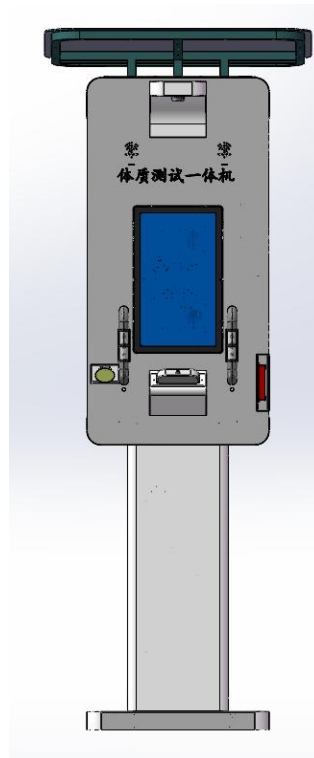

二、认识产品

1、前视图

2、后视图

3、规格参数

输入电压：12V，15A

4、系统组成

1) 硬件部分：

测试项目包括：身高体重、体成分（选配）、肺活量、纵跳、闭眼单脚、握力、屏幕反应时、运动心率